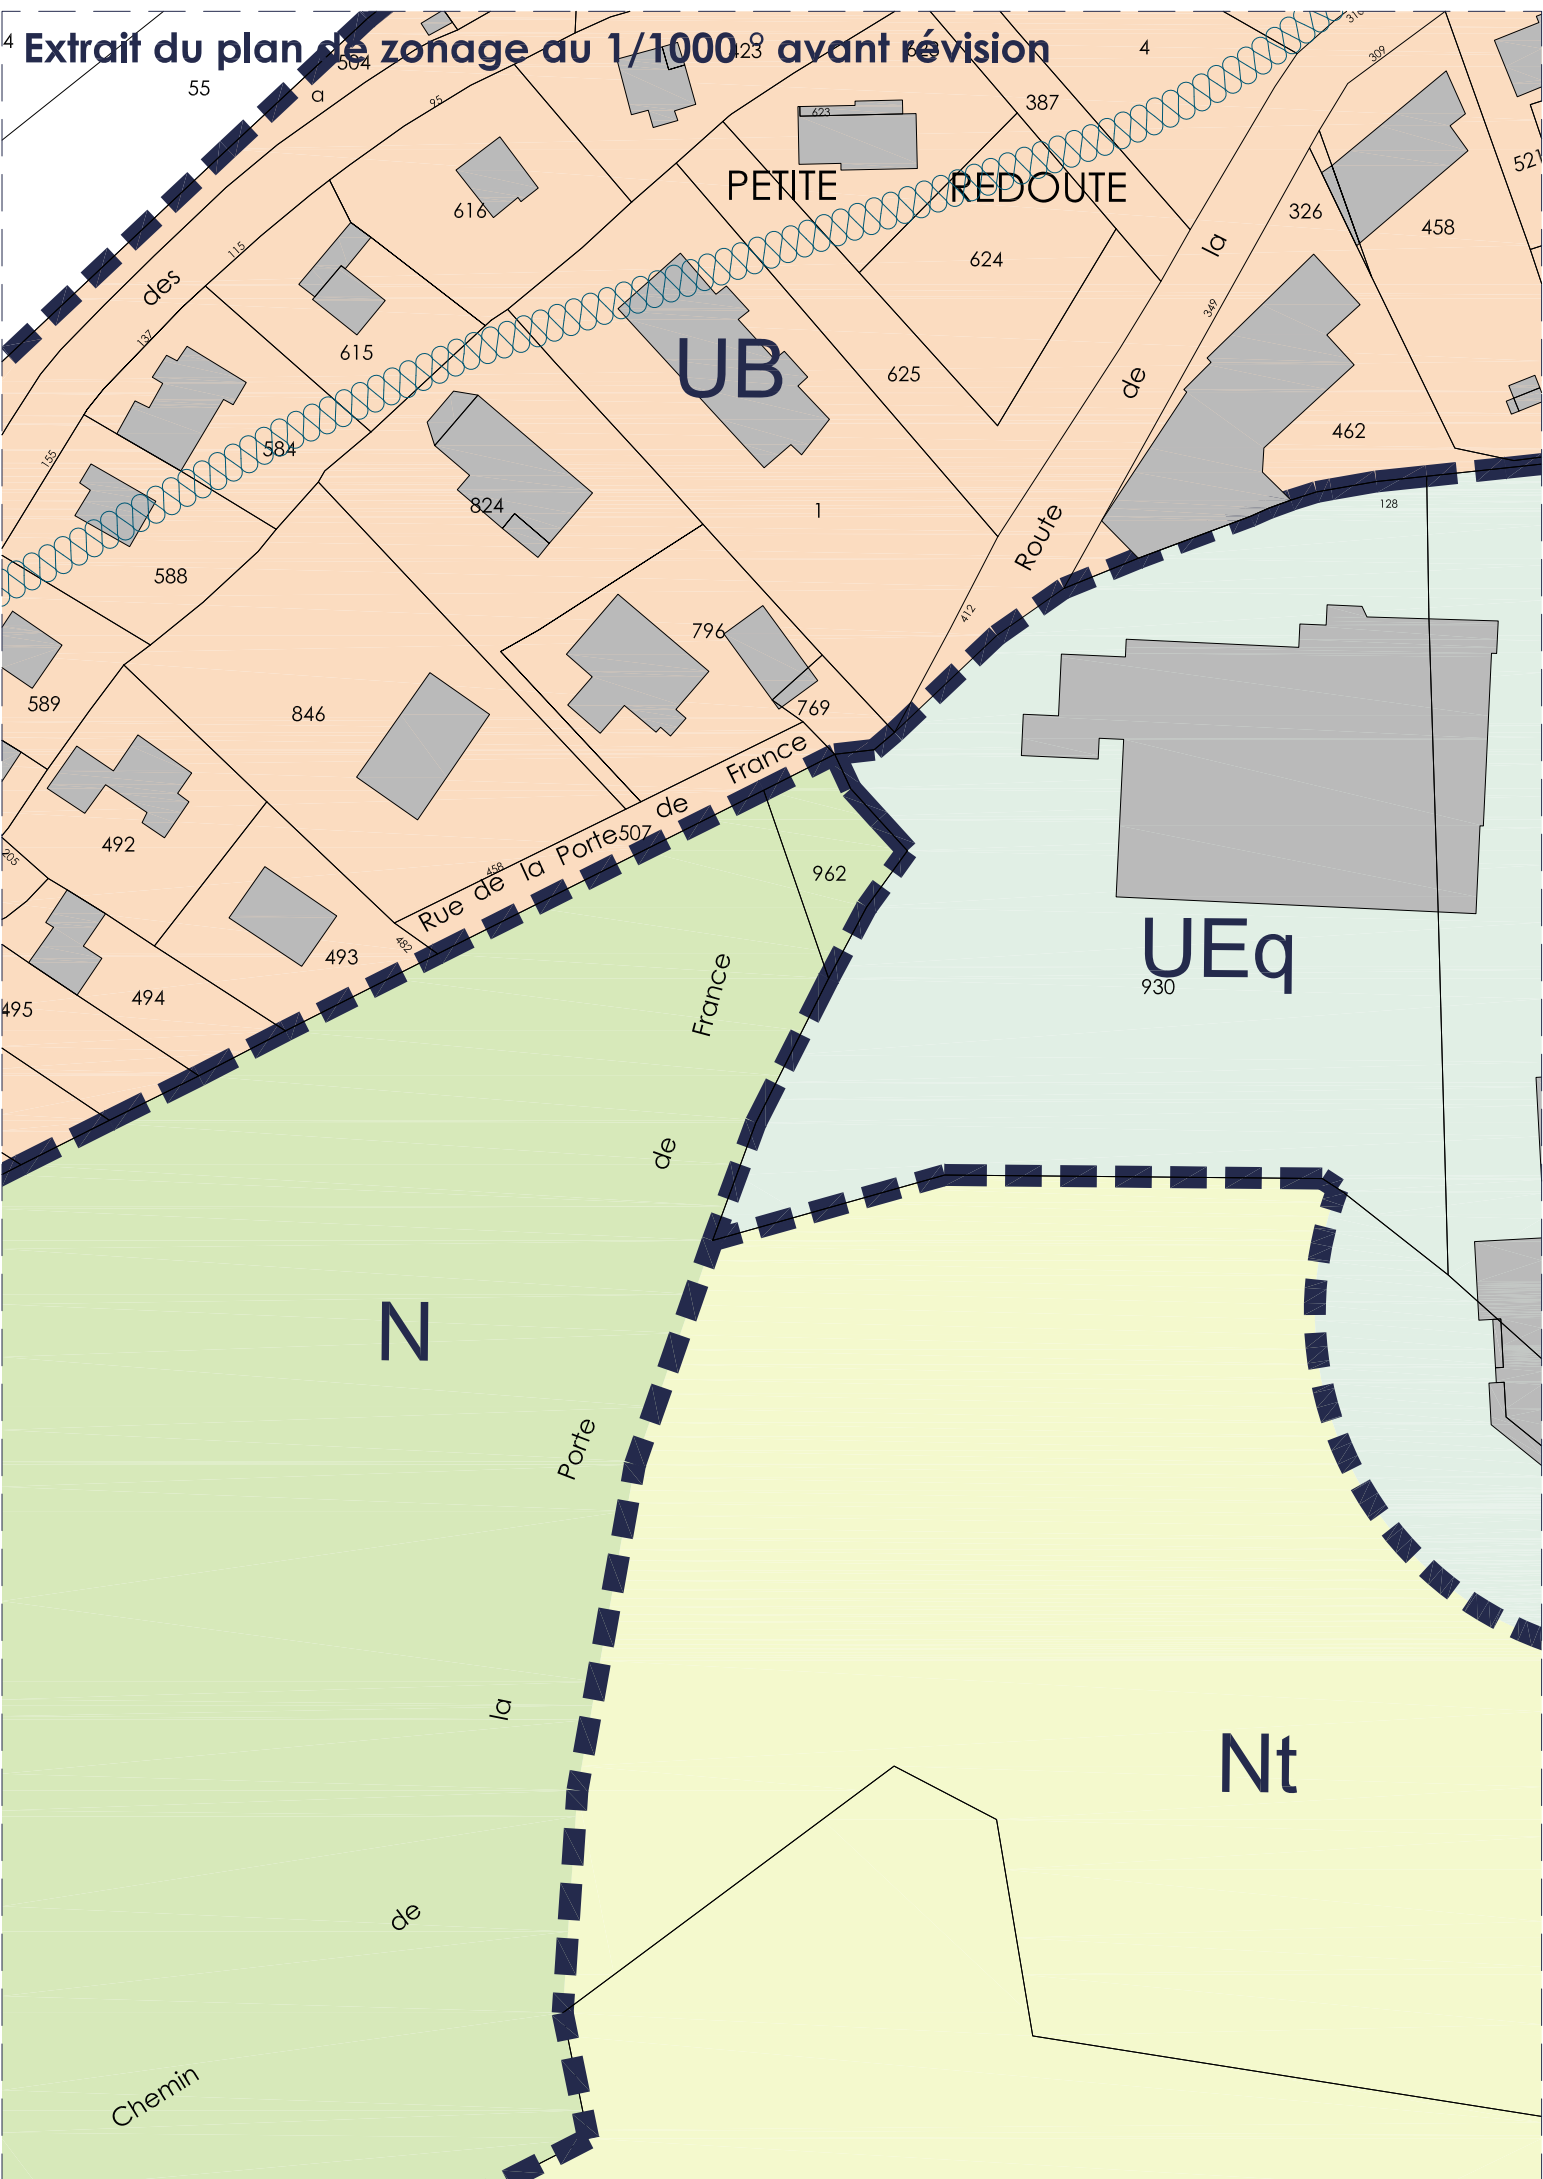

## **PLAN LOCAL D'URBANISME** **REVISION ALLEGEE N°1**

**PLANS DE ZONAGE / Extraits**

Vu pour être annexé à la délibération du Conseil Municipal du  
Le maire,

Dossier Arrêté le :

Enquête Publique : du                      au

# Extraits avant révision allégée

Extrait du plan de zonage au 1/1000 avant révision

Extrait du plan de zonage au 1/1000 ° avant révision