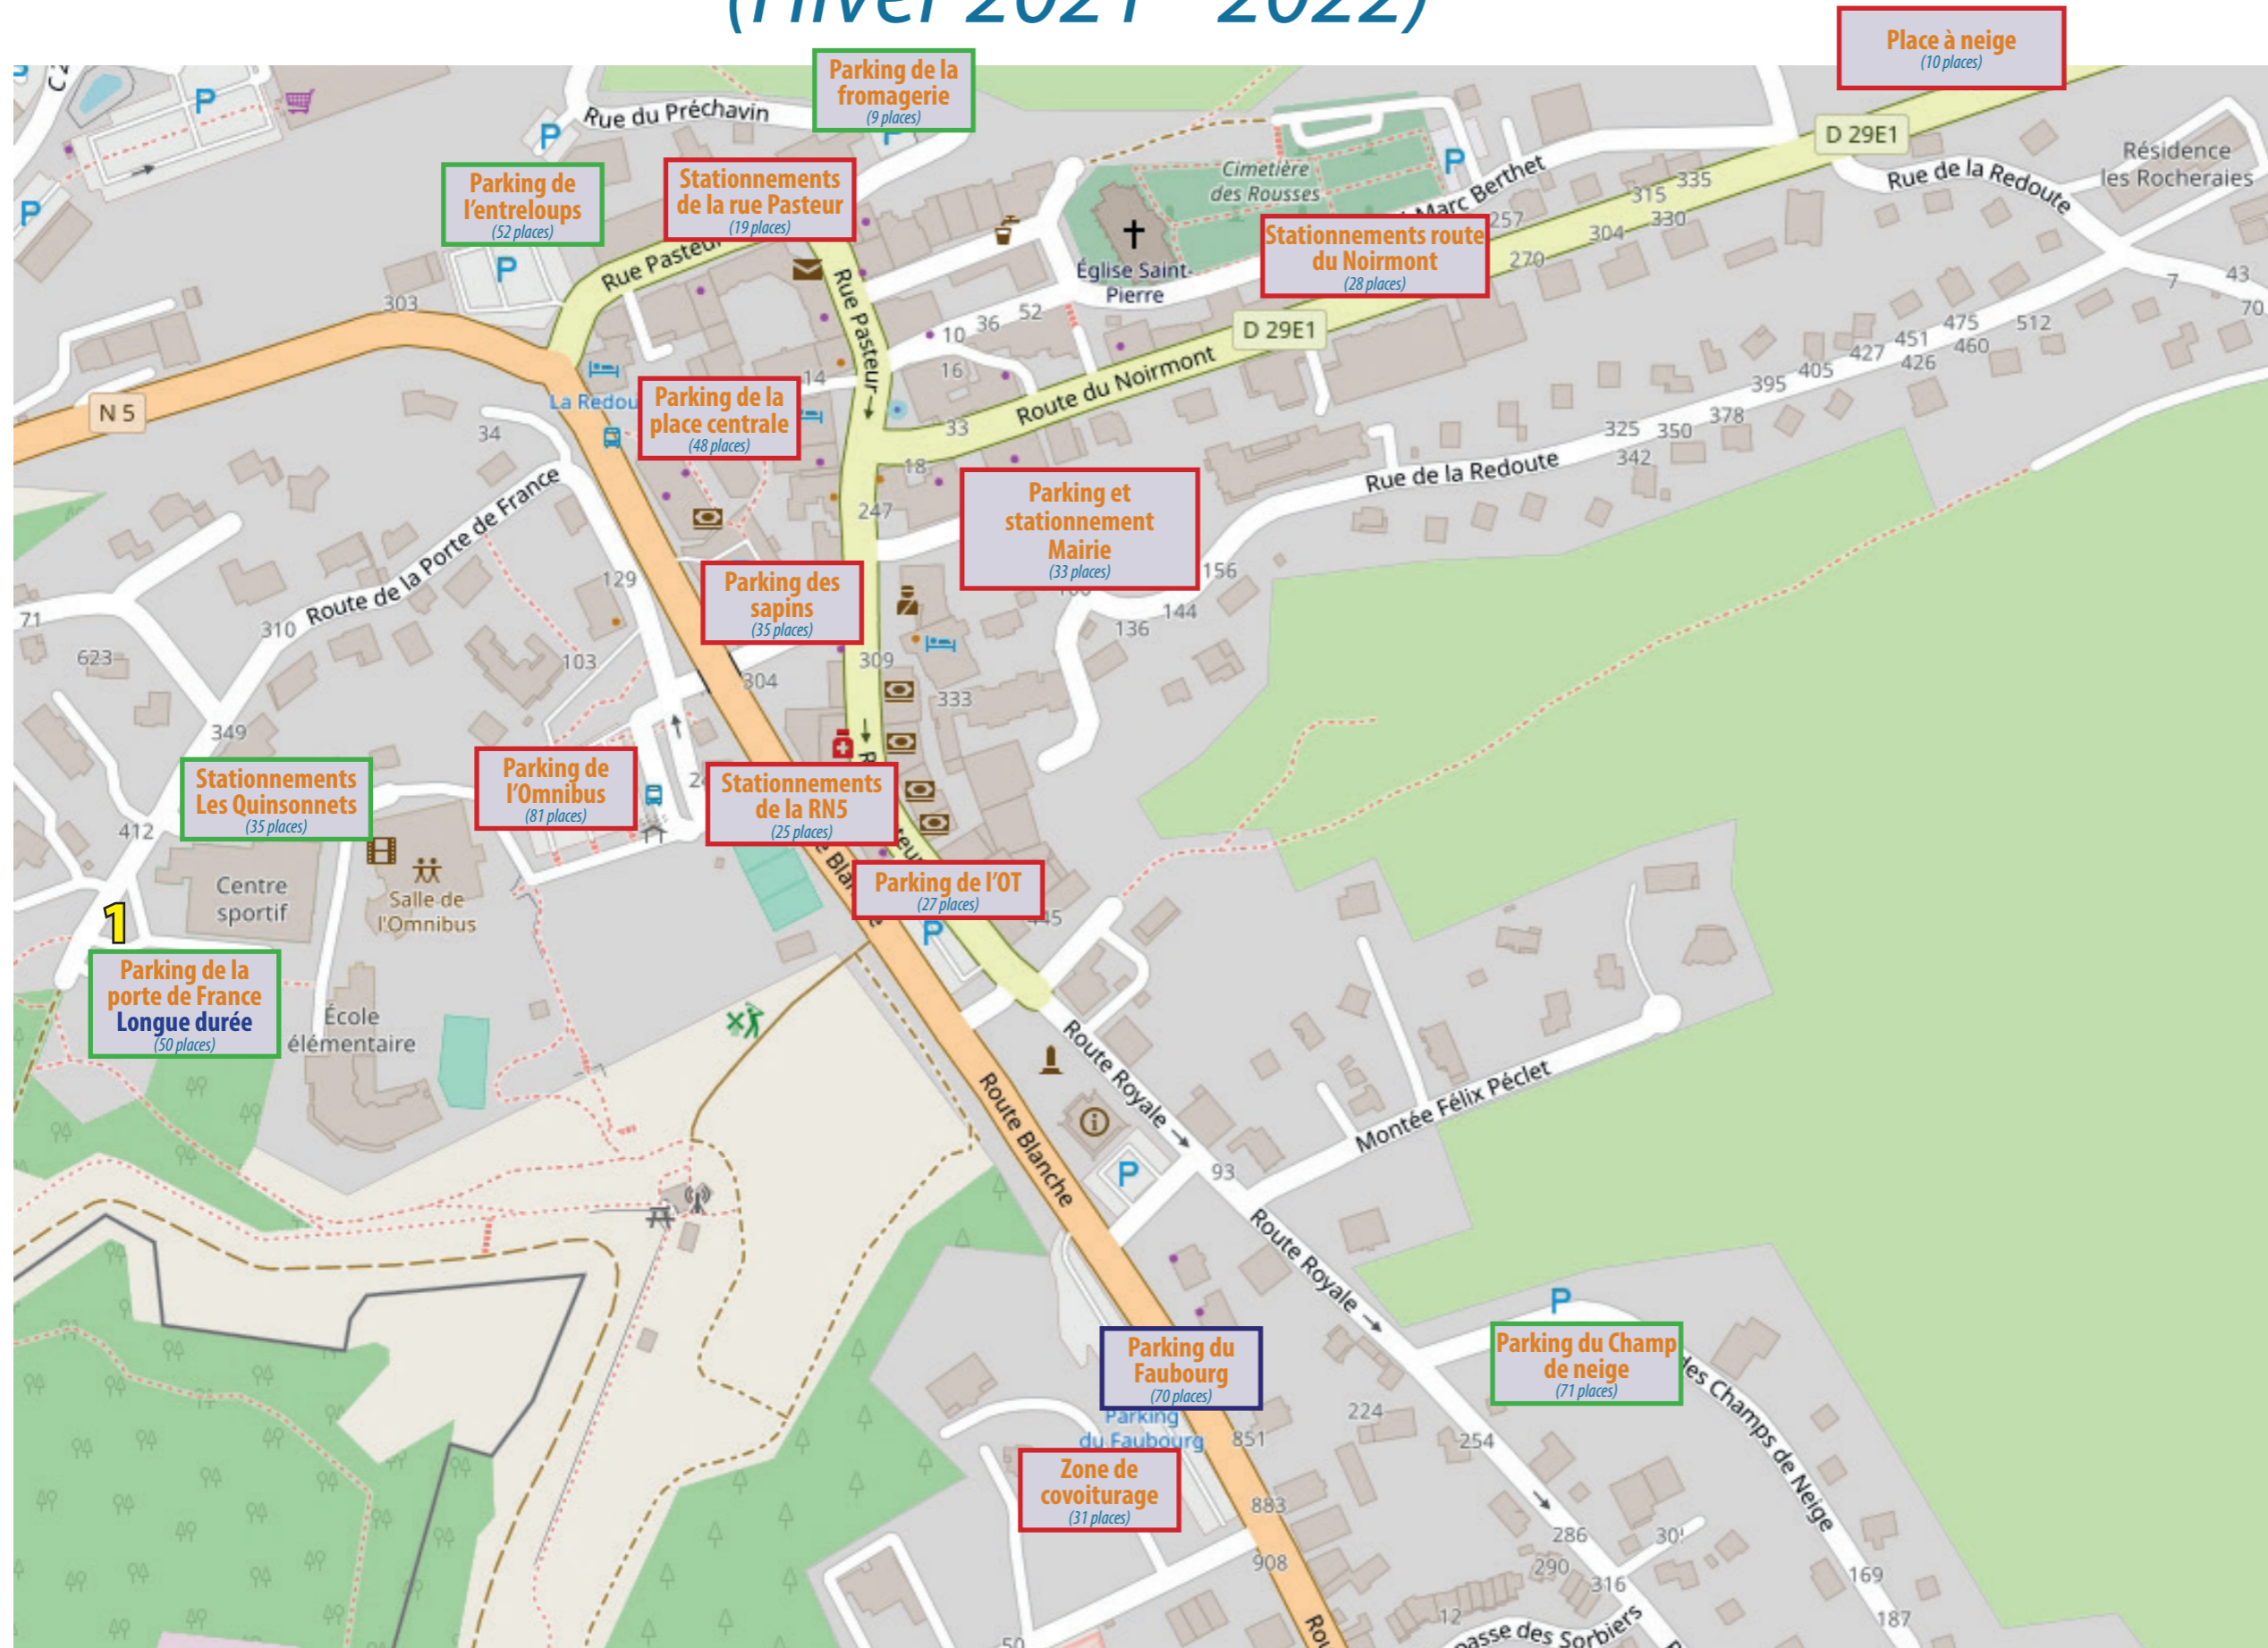

Déneigement hivernal des parkings du centre ville des Rousses (Hiver 2021 - 2022)

Fonctionnement

- Les parkings et voies interdits au stationnement de minuit à 8H du matin.
- Les parkings ouverts au stationnement tout le temps.
- Les parkings partagés entre les 2 solutions.

En complément :

- Le parking de la Porte de France (1) est à privilégier pour le stationnement longue durée.
- Il existe au centre du village un parking souterrain (sous le parking Central) dont les places sont disponibles à la location :
 - à la saison ou à l'année : voir avec la mairie
au 03.84.60.01.52 /
contact@mairielesrousses.fr.
 - à la nuit : voir avec votre hébergeur.